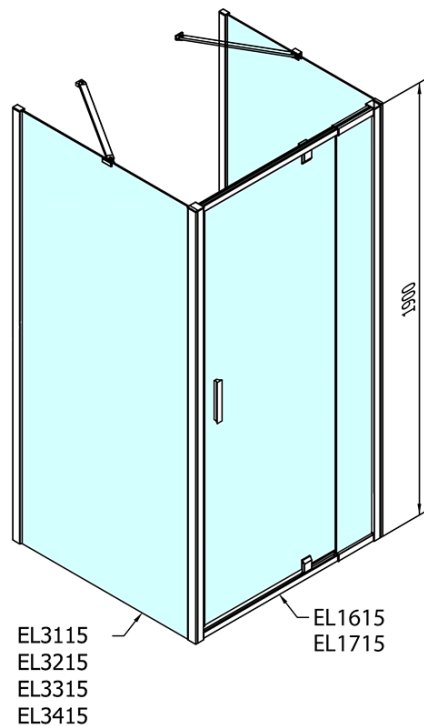

**EASY sprchový kout tri steny 900-1000x800mm,  
pivot dvere L/P varianta, číre sklo**

**Objednací kód:** EL1715EL3215EL3215

**Základné informácie**

**Značka:** Polysan

**Séria:** EASY

**Rozmery**

**Šírka:** 900 mm

**Výška:** 1900 mm

**Hĺbka:** 800 mm

**Vlastnosti**

**Farba profilu:** Chróm - Leštený hliník

**Tvar:** Trojstenné

**Typ otvárania:** Otváracie jednokrídlové

**Smer otvárania:** Univerzálne

**Šírka vstupu:** 560 mm

**Typ výplne:** Číre sklo

**Hrúbka skla:** 6 mm

**Vlastnosti:** Rámové prevedenie

**Hmotnosť / ks:** 83.0 kg

**Balenie:** 5 ks

**Záruka:** 2 roky

EASY sprchový kout tři steny 900-1000x800mm,  
pivot dveře L/P varianta, číre sklo

Technický list

|        | B        |
|--------|----------|
| EL3115 | 680-700  |
| EL3215 | 780-800  |
| EL3315 | 880-900  |
| EL3415 | 980-1000 |

|        | A        | C   | D   | E   |
|--------|----------|-----|-----|-----|
| EL1615 | 775-915  | 204 | 120 | 500 |
| EL1715 | 895-1035 | 264 | 120 | 560 |