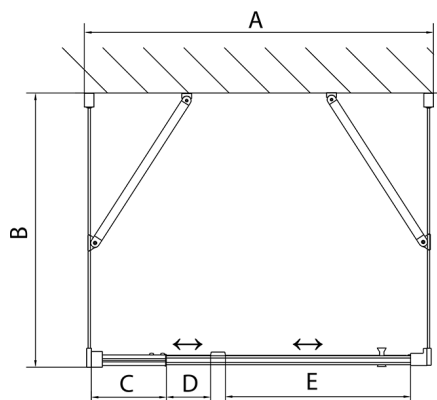

EASY sprchový kout tri steny 900-1000x800mm, pivot dvere L/P varianta, číre sklo

Objednací kód: EL1715EL3215EL3215

Rozměry

Šířka: 900 mm
 Výška: 1900 mm
 Hĺbka: 800 mm

Vlastnosti

Záruka: 2 roky

Technický list

	B
EL3115	680-700
EL3215	780-800
EL3315	880-900
EL3415	980-1000

	A	C	D	E
EL1615	775-915	204	120	500
EL1715	895-1035	264	120	560