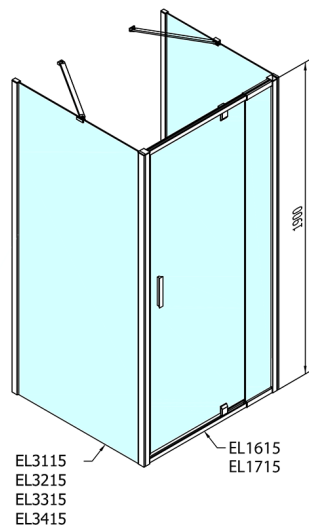

EASY sprchový kout tri steny 900-1000x800mm, pivot dvere L/P varianta, číre sklo

Objednací kód: EL1715EL3215EL3215

Rozměry

Šířka: 900 mm
 Výška: 1900 mm
 Hĺbka: 800 mm

Vlastnosti

Záruka: 2 roky

Technický list

	B
EL3115	680-700
EL3215	780-800
EL3315	880-900
EL3415	980-1000

	A	C	D	E
EL1615	775-915	204	120	500
EL1715	895-1035	264	120	560