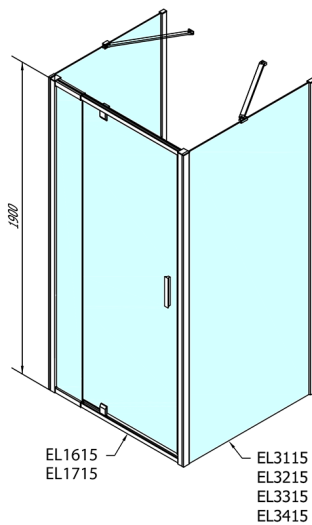

EASY sprchový kout tri steny 900-1000x800mm, pivot dvere L/P varianta, číre sklo

Objednací kód: EL1715EL3215EL3215

Rozměry

Šířka: 900 mm
 Výška: 1900 mm
 Hĺbka: 800 mm

Vlastnosti

Záruka: 2 roky

Technický list

	B
EL3115	680-700
EL3215	780-800
EL3315	880-900
EL3415	980-1000

	A	C	D	E
EL1615	775-915	204	120	500
EL1715	895-1035	264	120	560