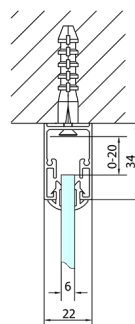

EASY sprchový kout tri steny 900-1000x800mm, pivot dvere L/P varianta, číre sklo

Objednací kód: EL1715EL3215EL3215

Rozměry

Šířka: 900 mm
 Výška: 1900 mm
 Hĺbka: 800 mm

Vlastnosti

Záruka: 2 roky

Technický list

	B
EL3115	680-700
EL3215	780-800
EL3315	880-900
EL3415	980-1000

	A	C	D	E
EL1615	775-915	204	120	500
EL1715	895-1035	264	120	560