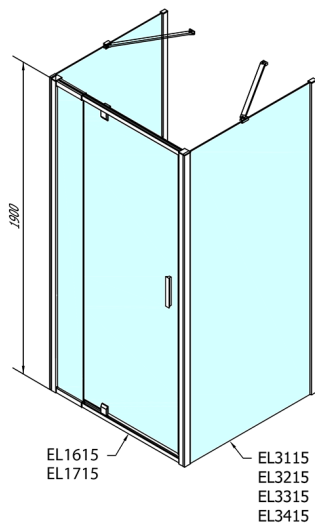

EASY sprchový kout tri steny 900-1000x700mm, pivot dvere L/P varianta, číre sklo

Objednací kód: EL1715EL3115EL3115

Rozměry

Šířka: 900 mm
 Výška: 1900 mm
 Hĺbka: 700 mm

Vlastnosti

Záruka: 2 roky

Technický list

	B
EL3115	680-700
EL3215	780-800
EL3315	880-900
EL3415	980-1000

	A	C	D	E
EL1615	775-915	204	120	500
EL1715	895-1035	264	120	560