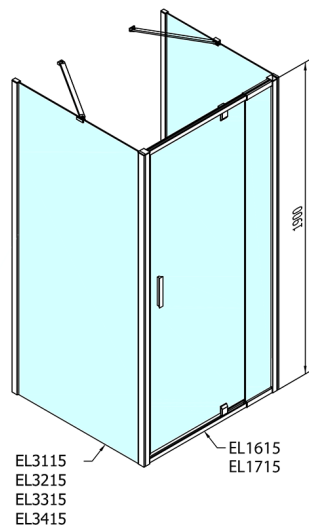

EASY sprchový kout tri steny 900-1000x700mm, pivot dvere L/P varianta, číre sklo

Objednací kód: EL1715EL3115EL3115

Rozměry

Šířka: 900 mm
 Výška: 1900 mm
 Hĺbka: 700 mm

Vlastnosti

Záruka: 2 roky

Technický list

	B
EL3115	680-700
EL3215	780-800
EL3315	880-900
EL3415	980-1000

	A	C	D	E
EL1615	775-915	204	120	500
EL1715	895-1035	264	120	560