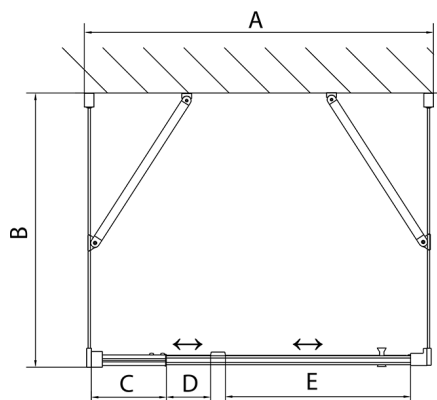

EASY sprchový kout tri steny 900-1000x700mm, pivot dvere L/P varianta, číre sklo

Objednací kód: EL1715EL3115EL3115

Rozměry

Šířka: 900 mm
 Výška: 1900 mm
 Hĺbka: 700 mm

Vlastnosti

Záruka: 2 roky

Technický list

	B
EL3115	680-700
EL3215	780-800
EL3315	880-900
EL3415	980-1000

	A	C	D	E
EL1615	775-915	204	120	500
EL1715	895-1035	264	120	560