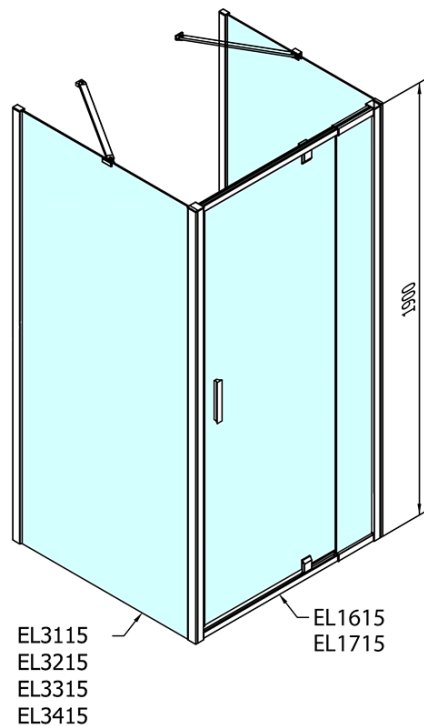

**EASY sprchový kout tri steny 800-900x1000mm,
pivot dvere L/P varianta, číre sklo**

Objednací kód: EL1615EL3415EL3415

Základné informácie

Značka: Polysan

Séria: EASY

Rozmery

Šírka: 800 mm

Výška: 1900 mm

Hĺbka: 1000 mm

Vlastnosti

Farba profilu: Chróm - Leštený hliník

Tvar: Trojstenné

Typ otvárania: Otváracie jednokrídlové

Smer otvárania: Univerzálne

Šírka vstupu: 500 mm

Typ výplne: Číre sklo

Hrúbka skla: 6 mm

Vlastnosti: Rámové prevedenie

Hmotnosť / ks: 92.0 kg

Balenie: 5 ks

Záruka: 2 roky

**EASY sprchový kout tři steny 800-900x1000mm,
pivot dveře L/P varianta, číre sklo**

Technický list

	B
EL3115	680-700
EL3215	780-800
EL3315	880-900
EL3415	980-1000

	A	C	D	E
EL1615	775-915	204	120	500
EL1715	895-1035	264	120	560