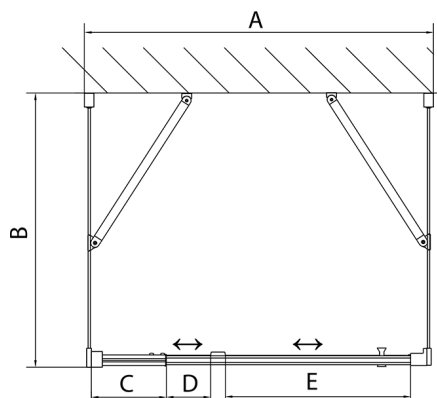

EASY sprchový kout tri steny 800-900x1000mm, pivot dvere L/P varianta, číre sklo

Objednací kód: EL1615EL3415EL3415

Rozměry

Šířka: 800 mm
 Výška: 1900 mm
 Hĺbka: 1000 mm

Vlastnosti

Záruka: 2 roky

Technický list

	B
EL3115	680-700
EL3215	780-800
EL3315	880-900
EL3415	980-1000

	A	C	D	E
EL1615	775-915	204	120	500
EL1715	895-1035	264	120	560