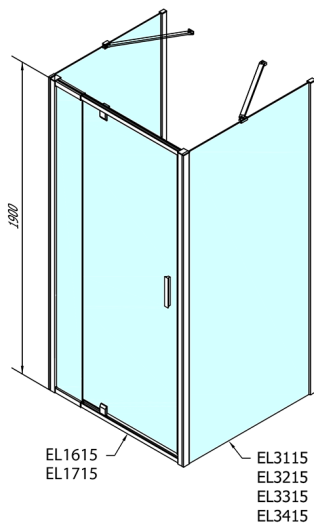

EASY sprchový kout tri steny 800-900x1000mm, pivot dvere L/P varianta, číre sklo

Objednací kód: EL1615EL3415EL3415

Rozměry

Šířka: 800 mm
 Výška: 1900 mm
 Hĺbka: 1000 mm

Vlastnosti

Záruka: 2 roky

Technický list

	B
EL3115	680-700
EL3215	780-800
EL3315	880-900
EL3415	980-1000

	A	C	D	E
EL1615	775-915	204	120	500
EL1715	895-1035	264	120	560