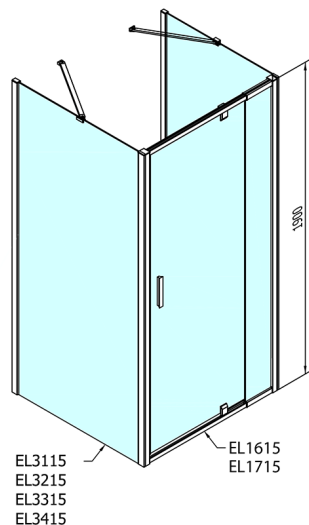

EASY sprchový kout tri steny 800-900x1000mm, pivot dvere L/P varianta, číre sklo

Objednací kód: EL1615EL3415EL3415

Rozměry

Šířka: 800 mm
 Výška: 1900 mm
 Hĺbka: 1000 mm

Vlastnosti

Záruka: 2 roky

Technický list

	B
EL3115	680-700
EL3215	780-800
EL3315	880-900
EL3415	980-1000

	A	C	D	E
EL1615	775-915	204	120	500
EL1715	895-1035	264	120	560