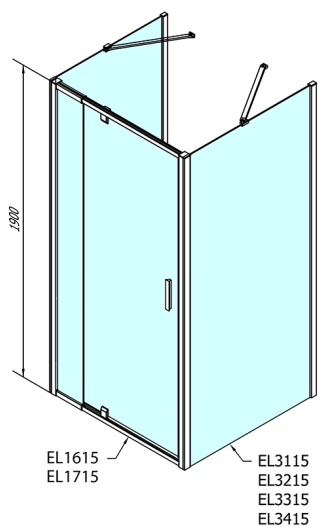

EASY sprchový kout tri steny 800-900x900mm, pivot dvere L/P varianta, číre sklo

Objednací kód: EL1615EL3315EL3315

Rozměry

Šířka: 800 mm
Výška: 1900 mm
Hĺbka: 900 mm

Vlastnosti

Záruka: 2 roky

Technický list

	B
EL3115	680-700
EL3215	780-800
EL3315	880-900
EL3415	980-1000

	A	C	D	E
EL1615	775-915	204	120	500
EL1715	895-1035	264	120	560