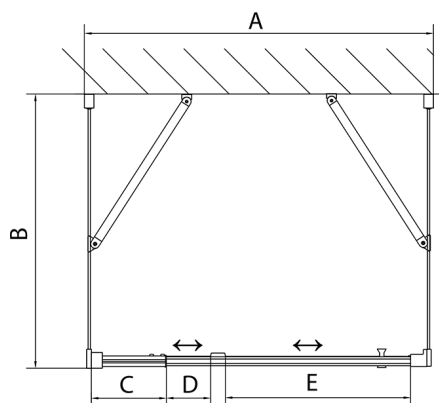

EASY sprchový kout tri steny 800-900x900mm, pivot dvere L/P varianta, číre sklo

Objednací kód: EL1615EL3315EL3315

Rozměry

Šířka: 800 mm
Výška: 1900 mm
Hĺbka: 900 mm

Vlastnosti

Záruka: 2 roky

Technický list

	B
EL3115	680-700
EL3215	780-800
EL3315	880-900
EL3415	980-1000

	A	C	D	E
EL1615	775-915	204	120	500
EL1715	895-1035	264	120	560