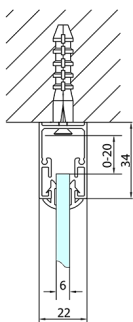

EASY sprchový kout tri steny 800-900x900mm, pivot dvere L/P varianta, číre sklo

Objednací kód: EL1615EL3315EL3315

Rozměry

Šířka: 800 mm
Výška: 1900 mm
Hĺbka: 900 mm

Vlastnosti

Záruka: 2 roky

Technický list

	B
EL3115	680-700
EL3215	780-800
EL3315	880-900
EL3415	980-1000

	A	C	D	E
EL1615	775-915	204	120	500
EL1715	895-1035	264	120	560