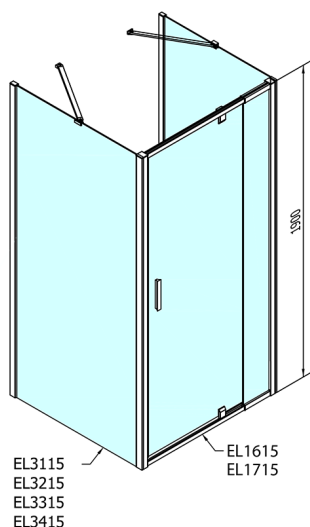

EASY sprchový kout tri steny 800-900x900mm, pivot dvere L/P varianta, číre sklo

Objednací kód: EL1615EL3315EL3315

Rozměry

Šířka: 800 mm
Výška: 1900 mm
Hĺbka: 900 mm

Vlastnosti

Záruka: 2 roky

Technický list

	B
EL3115	680-700
EL3215	780-800
EL3315	880-900
EL3415	980-1000

	A	C	D	E
EL1615	775-915	204	120	500
EL1715	895-1035	264	120	560