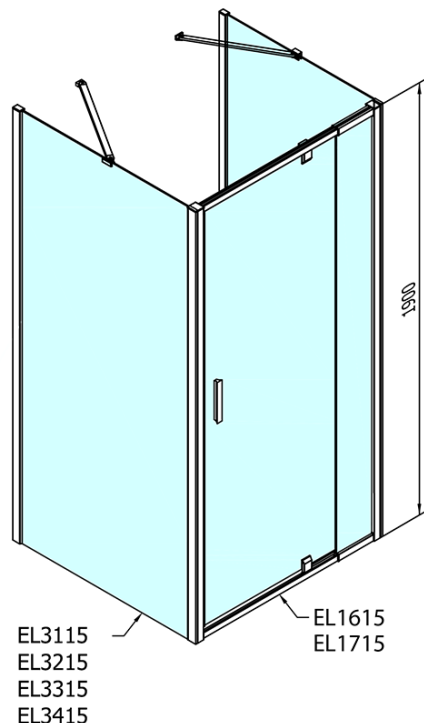

EASY sprchový kout tri steny 800-900x800mm, pivot dvere L/P varianta, číre sklo

Objednací kód: EL1615EL3215EL3215

Základné informácie

Značka: Polysan
Séria: EASY

Rozmery

Šírka: 800 mm
Výška: 1900 mm
Hĺbka: 800 mm

Vlastnosti

Farba profilu: Chróm - Leštený hliník
Tvar: Trojstenné
Typ otvárania: Otváracie jednokrídlové
Smer otvárania: Univerzálne
Šírka vstupu: 500 mm
Typ výplne: Číre sklo
Hrúbka skla: 6 mm
Vlastnosti: Rámové prevedenie
Hmotnosť / ks: 80.0 kg
Balenie: 5 ks
Záruka: 2 roky

EASY sprchový kout tři steny 800-900x800mm, pivot
dveře L/P varianta, číre sklo

Technický list

	B
EL3115	680-700
EL3215	780-800
EL3315	880-900
EL3415	980-1000

	A	C	D	E
EL1615	775-915	204	120	500
EL1715	895-1035	264	120	560