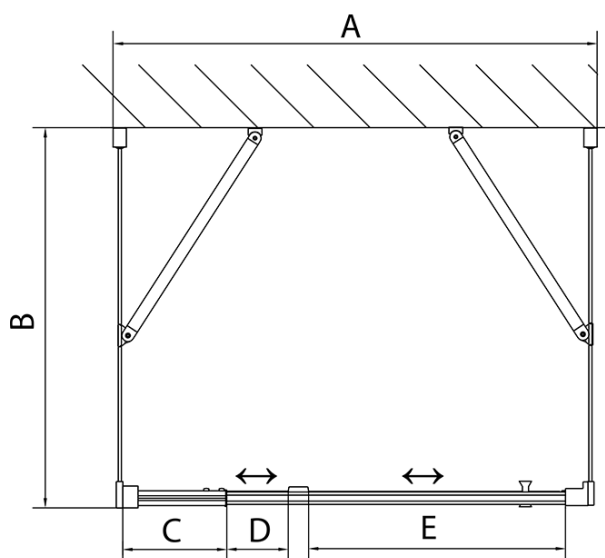

EASY sprchový kout tri steny 800-900x800mm, pivot dvere L/P varianta, číre sklo

Objednací kód: EL1615EL3215EL3215

Základné informácie

Značka: Polysan
Séria: EASY

Rozmery

Šírka: 800 mm
Výška: 1900 mm
Hĺbka: 800 mm

Vlastnosti

Farba profilu: Chróm - Leštený hliník
Tvar: Trojstenné
Typ otvárania: Otváracie jednokrídlové
Smer otvárania: Univerzálne
Šírka vstupu: 500 mm
Typ výplne: Číre sklo
Hrúbka skla: 6 mm
Vlastnosti: Rámové prevedenie
Hmotnosť / ks: 80.0 kg
Balenie: 5 ks
Záruka: 2 roky

EASY sprchový kout tři steny 800-900x800mm, pivot
dveře L/P varianta, číre sklo

Technický list

	B
EL3115	680-700
EL3215	780-800
EL3315	880-900
EL3415	980-1000

	A	C	D	E
EL1615	775-915	204	120	500
EL1715	895-1035	264	120	560