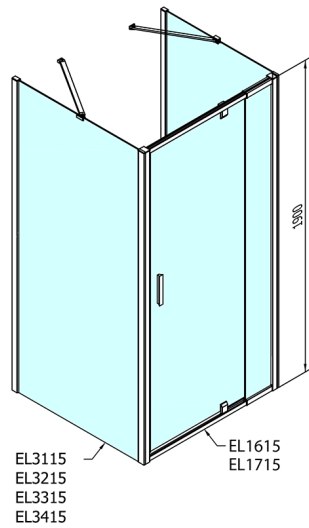

EASY sprchový kout tri steny 800-900x800mm, pivot dvere L/P varianta, číre sklo

Objednací kód: EL1615EL3215EL3215

Rozměry

Šířka: 800 mm
 Výška: 1900 mm
 Hĺbka: 800 mm

Vlastnosti

Záruka: 2 roky

Technický list

	B
EL3115	680-700
EL3215	780-800
EL3315	880-900
EL3415	980-1000

	A	C	D	E
EL1615	775-915	204	120	500
EL1715	895-1035	264	120	560