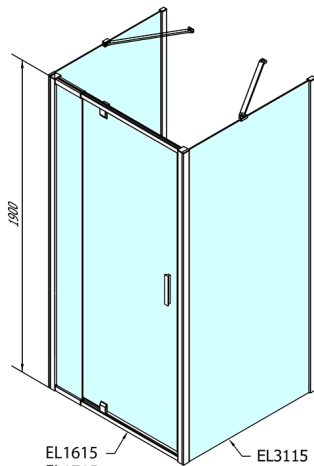

EASY sprchový kout tri steny 800-900x800mm, pivot dvere L/P varianta, číre sklo

Objednací kód: EL1615EL3215EL3215

Rozměry

Šířka: 800 mm
 Výška: 1900 mm
 Hĺbka: 800 mm

Vlastnosti

Záruka: 2 roky

Technický list

	B
EL3115	680-700
EL3215	780-800
EL3315	880-900
EL3415	980-1000

	A	C	D	E
EL1615	775-915	204	120	500
EL1715	895-1035	264	120	560