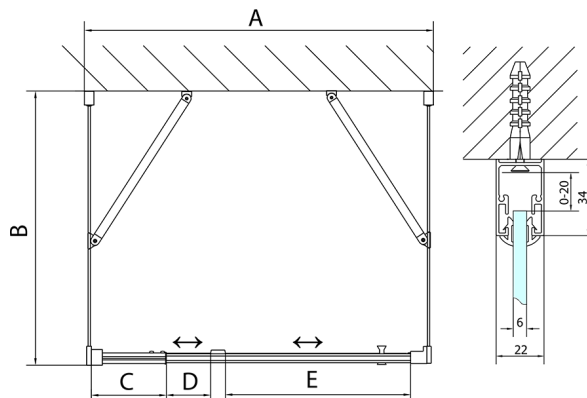

EASY sprchový kout tri steny 800-900x800mm, pivot dvere L/P varianta, číre sklo

Objednací kód: EL1615EL3215EL3215

Rozměry

Šířka: 800 mm
 Výška: 1900 mm
 Hĺbka: 800 mm

Vlastnosti

Záruka: 2 roky

Technický list

	B
EL3115	680-700
EL3215	780-800
EL3315	880-900
EL3415	980-1000

	A	C	D	E
EL1615	775-915	204	120	500
EL1715	895-1035	264	120	560