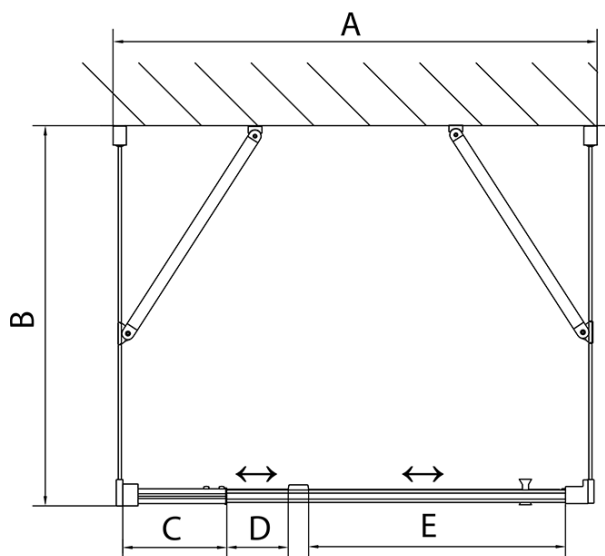

Hĺbka: 700 mm

Vlastnosti

Farba profilu: Chróm - Leštený hliník

Tvar: Trojstenné

Typ otvárania: Otváracie jednokrídlové

Smer otvárania: Univerzálne

Šírka vstupu: 500 mm

Typ výplne: Číre sklo

Hrúbka skla: 6 mm

Vlastnosti: Rámové prevedenie

Hmotnosť / ks: 74.0 kg

Balenie: 5 ks

Záruka: 2 roky

EASY sprchový kout tři steny 800-900x700mm, pivot
dveře L/P varianta, číre sklo

Technický list

	B
EL3115	680-700
EL3215	780-800
EL3315	880-900
EL3415	980-1000