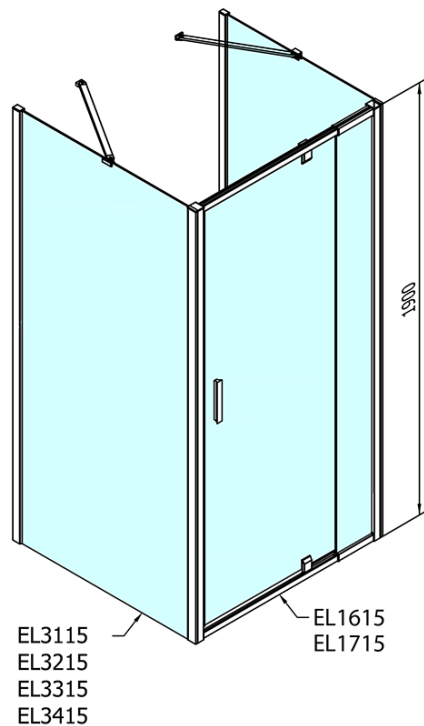

EASY sprchový kout tri steny 800-900x700mm, pivot dvere L/P varianta, číre sklo

Objednací kód: EL1615EL3115EL3115

Základné informácie

Značka: Polysan

Séria: EASY

Rozmery

Šírka: 800 mm

Výška: 1900 mm

Hĺbka: 700 mm

Vlastnosti

Farba profilu: Chróm - Leštený hliník

Tvar: Trojstenné

Typ otvárania: Otváracie jednokrídlové

Smer otvárania: Univerzálne

Šírka vstupu: 500 mm

Typ výplne: Číre sklo

Hrúbka skla: 6 mm

Vlastnosti: Rámové prevedenie

Hmotnosť / ks: 74.0 kg

Balenie: 5 ks

Záruka: 2 roky

EASY sprchový kout tři steny 800-900x700mm, pivot
dveře L/P varianta, číre sklo

Technický list

	B
EL3115	680-700
EL3215	780-800
EL3315	880-900
EL3415	980-1000

	A	C	D	E
EL1615	775-915	204	120	500
EL1715	895-1035	264	120	560