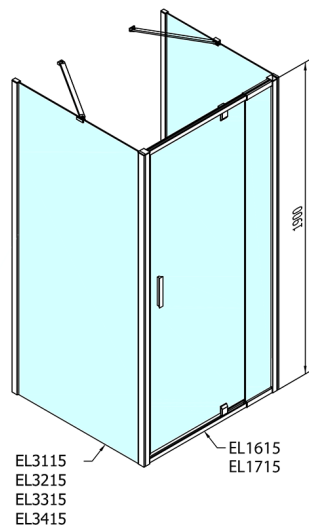

Technický list

	B
EL3115	680-700
EL3215	780-800
EL3315	880-900
EL3415	980-1000

	A	C	D	E
EL1615	775-915	204	120	500
EL1715	895-1035	264	120	560