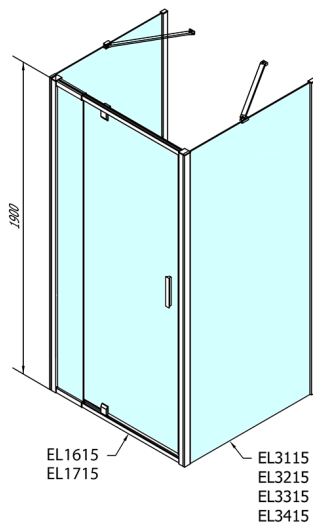

Technický list

	B
EL3115	680-700
EL3215	780-800
EL3315	880-900
EL3415	980-1000

	A	C	D	E
EL1615	775-915	204	120	500
EL1715	895-1035	264	120	560