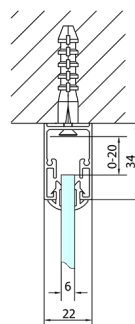

## EASY sprchový kout tri steny 800-900x700mm, pivot dvere L/P varianta, číre sklo

Objednací kód: EL1615EL3115EL3115

### Rozměry

Šířka: 800 mm  
 Výška: 1900 mm  
 Hĺbka: 700 mm

## Technický list

	B
EL3115	680-700
EL3215	780-800
EL3315	880-900
EL3415	980-1000

	A	C	D	E
EL1615	775-915	204	120	500
EL1715	895-1035	264	120	560