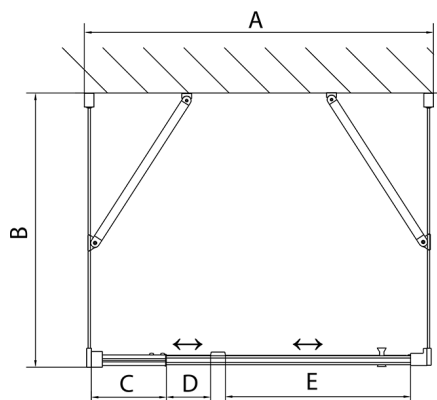

Technický list

	B
EL3115	680-700
EL3215	780-800
EL3315	880-900
EL3415	980-1000

	A	C	D	E
EL1615	775-915	204	120	500
EL1715	895-1035	264	120	560