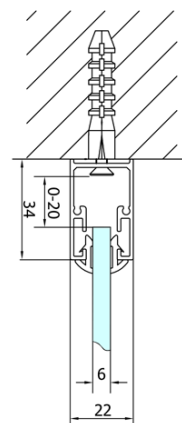

**EASY sprchový kout tri steny 1000x1000mm,  
skladacie dvere, L/P varianta, číre sklo**

**Objednací kód:** EL1910EL3415EL3415

**Základné informácie**

**Značka:** Polysan  
**Séria:** EASY

**Rozmery**

**Šírka:** 1000 mm  
**Výška:** 1900 mm  
**Hĺbka:** 1000 mm

**Vlastnosti**

**Farba profilu:** Chróm - Leštený hliník  
**Tvar:** Trojstenné  
**Typ otvárania:** Skladacie  
**Smer otvárania:** Univerzálne  
**Šírka vstupu:** 625 mm  
**Typ výplne:** Číre sklo  
**Hrúbka skla:** 6 mm  
**Vlastnosti:** Rámové prevedenie  
**Hmotnosť / ks:** 95.0 kg  
**Balenie:** 5 ks  
**Záruka:** 2 roky

Technický list

Type	EL1970	EL1980	EL1990	EL1910
B	686~726	786~826	886~926	986~1026
C	390	480	550	625