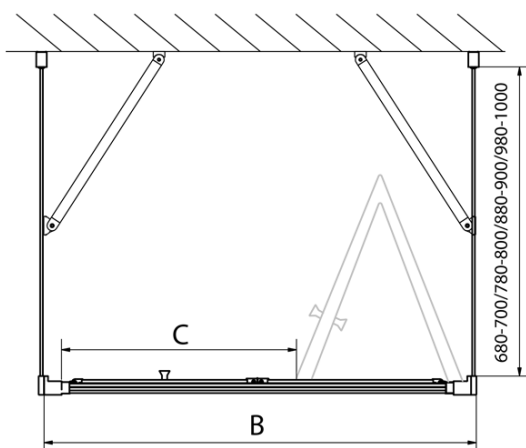

**Výška:** 1900 mm

**Hĺbka:** 1000 mm

**Vlastnosti**

**Farba profilu:** Chróm - Leštený hliník

**Tvar:** Trojstenné

**Typ otvárania:** Skladacie

**Smer otvárania:** Univerzálne

**Šírka vstupu:** 625 mm

**Typ výplne:** Číre sklo

**Hrúbka skla:** 6 mm

**Vlastnosti:** Rámové prevedenie

**Hmotnosť / ks:** 95.0 kg

**Balenie:** 5 ks

**Záruka:** 2 roky

Technický list

Type	EL1970	EL1980	EL1990	EL1910
B	686~726	786~826	886~926	986~1026
C	390	480	550	625