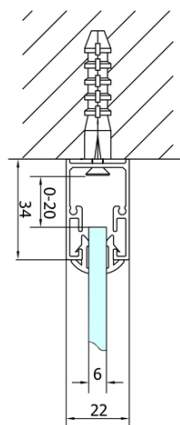

**Výška:** 1900 mm

**Hĺbka:** 1000 mm

**Vlastnosti**

**Farba profilu:** Chróm - Leštený hliník

**Tvar:** Trojstenné

**Typ otvárania:** Skladacie

**Smer otvárania:** Univerzálne

**Šírka vstupu:** 625 mm

**Typ výplne:** Číre sklo

**Hrúbka skla:** 6 mm

**Vlastnosti:** Rámové prevedenie

**Hmotnosť / ks:** 95.0 kg

**Balenie:** 5 ks

**Záruka:** 2 roky

Technický list

Type	EL1970	EL1980	EL1990	EL1910
B	686~726	786~826	886~926	986~1026
C	390	480	550	625