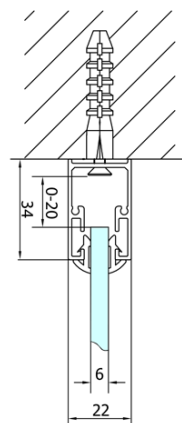

Hĺbka: 1000 mm

Vlastnosti

Farba profilu: Chróm - Leštený hliník

Tvar: Trojstenné

Typ otvárania: Skladacie

Smer otvárania: Univerzálne

Šírka vstupu: 625 mm

Typ výplne: Číre sklo

Hrúbka skla: 6 mm

Vlastnosti: Rámové prevedenie

Hmotnosť / ks: 95.0 kg

Balenie: 5 ks

Záruka: 2 roky

Technický list

Type	EL1970	EL1980	EL1990	EL1910
B	686~726	786~826	886~926	986~1026
C	390	480	550	625