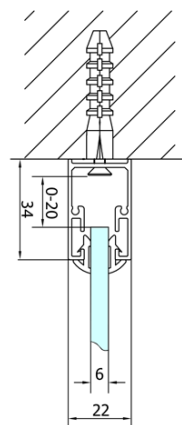

**Výška:** 1900 mm

**Hĺbka:** 1000 mm

**Vlastnosti**

**Farba profilu:** Chróm - Leštený hliník

**Tvar:** Trojstenné

**Typ otvárania:** Skladacie

**Smer otvárania:** Univerzálne

**Šírka vstupu:** 625 mm

**Typ výplne:** Číre sklo

**Hrúbka skla:** 6 mm

**Vlastnosti:** Rámové prevedenie

**Hmotnosť / ks:** 95.0 kg

**Balenie:** 5 ks

**Záruka:** 2 roky

Technický list

Type	EL1970	EL1980	EL1990	EL1910
B	686~726	786~826	886~926	986~1026
C	390	480	550	625