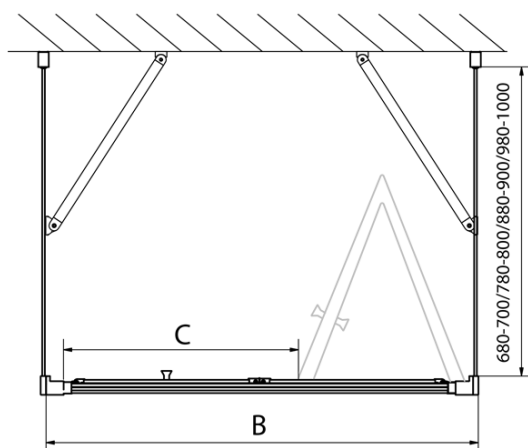

**Výška:** 1900 mm

**Hĺbka:** 1000 mm

**Vlastnosti**

**Farba profilu:** Chróm - Leštený hliník

**Tvar:** Trojstenné

**Typ otvárania:** Skladacie

**Smer otvárania:** Univerzálne

**Šírka vstupu:** 625 mm

**Typ výplne:** Číre sklo

**Hrúbka skla:** 6 mm

**Vlastnosti:** Rámové prevedenie

**Hmotnosť / ks:** 95.0 kg

**Balenie:** 5 ks

**Záruka:** 2 roky

Technický list

Type	EL1970	EL1980	EL1990	EL1910
B	686~726	786~826	886~926	986~1026
C	390	480	550	625