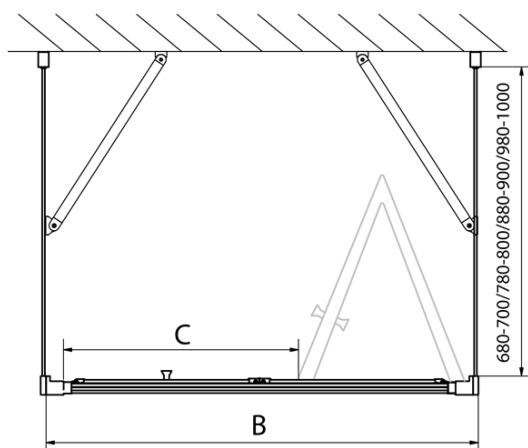

Hĺbka: 1000 mm

Vlastnosti

Farba profilu: Chróm - Leštený hliník

Tvar: Trojstenné

Typ otvárania: Skladacie

Smer otvárania: Univerzálne

Šírka vstupu: 625 mm

Typ výplne: Číre sklo

Hrúbka skla: 6 mm

Vlastnosti: Rámové prevedenie

Hmotnosť / ks: 95.0 kg

Balenie: 5 ks

Záruka: 2 roky

Technický list

Type	EL1970	EL1980	EL1990	EL1910
B	686~726	786~826	886~926	986~1026
C	390	480	550	625