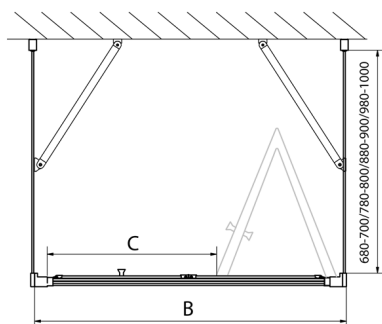

EASY sprchový kout tri steny 1000x1000mm, skladacie dvere, L/P varianta, číre sklo

Objednací kód: EL1910EL3415EL3415

Rozmery

Šírka: 1000 mm

Výška: 1900 mm

Hĺbka: 1000 mm

Vlastnosti

Záruka: 2 roky

Technický list

Type	EL1970	EL1980	EL1990	EL1910
B	686-726	786-826	886-926	986-1026
C	390	480	550	625