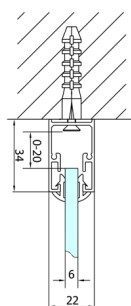

EASY sprchový kout tri steny 1000x1000mm, skladacie dvere, L/P varianta, číre sklo

Objednací kód: EL1910EL3415EL3415

Rozmery

Šírka: 1000 mm

Výška: 1900 mm

Hĺbka: 1000 mm

Vlastnosti

Záruka: 2 roky

Technický list

Type	EL1970	EL1980	EL1990	EL1910
B	686-726	786-826	886-926	986-1026
C	390	480	550	625