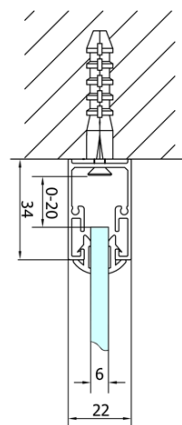

Hĺbka: 900 mm

Vlastnosti

Farba profilu: Chróm - Leštený hliník

Tvar: Trojstenné

Typ otvárania: Skladacie

Smer otvárania: Univerzálne

Šírka vstupu: 625 mm

Typ výplne: Číre sklo

Hrúbka skla: 6 mm

Vlastnosti: Rámové prevedenie

Hmotnosť / ks: 89.0 kg

Balenie: 5 ks

Záruka: 2 roky

EASY sprchový kout tři steny 1000x900mm,
skladací dveře, L/P varianta, číre sklo

Technický list

Type	EL1970	EL1980	EL1990	EL1910
B	686~726	786~826	886~926	986~1026
C	390	480	550	625