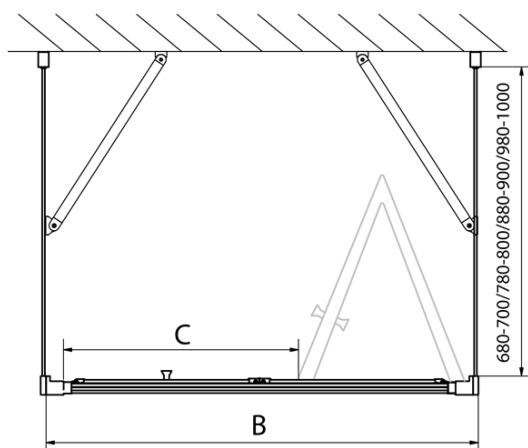

Hĺbka: 900 mm

Vlastnosti

Farba profilu: Chróm - Leštený hliník

Tvar: Trojstenné

Typ otvárania: Skladacie

Smer otvárania: Univerzálne

Šírka vstupu: 625 mm

Typ výplne: Číre sklo

Hrúbka skla: 6 mm

Vlastnosti: Rámové prevedenie

Hmotnosť / ks: 89.0 kg

Balenie: 5 ks

Záruka: 2 roky

EASY sprchový kout tři steny 1000x900mm,
skladací dveře, L/P varianta, číre sklo

Technický list

Type	EL1970	EL1980	EL1990	EL1910
B	686~726	786~826	886~926	986~1026
C	390	480	550	625