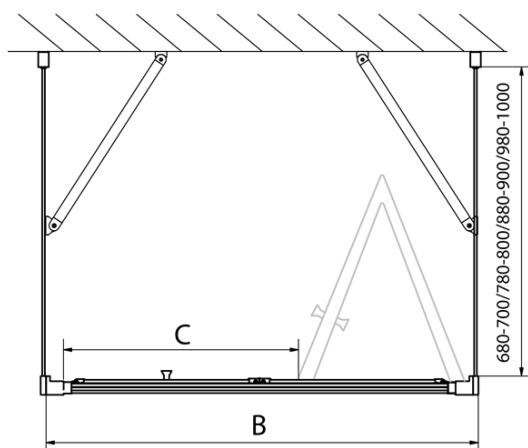

**Výška:** 1900 mm

**Hĺbka:** 900 mm

**Vlastnosti**

**Farba profilu:** Chróm - Leštený hliník

**Tvar:** Trojstenné

**Typ otvárania:** Skladacie

**Smer otvárania:** Univerzálne

**Šírka vstupu:** 625 mm

**Typ výplne:** Číre sklo

**Hrúbka skla:** 6 mm

**Vlastnosti:** Rámové prevedenie

**Hmotnosť / ks:** 89.0 kg

**Balenie:** 5 ks

**Záruka:** 2 roky

Technický list

Type	EL1970	EL1980	EL1990	EL1910
B	686~726	786~826	886~926	986~1026
C	390	480	550	625