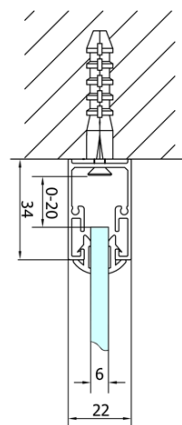

**Výška:** 1900 mm

**Hĺbka:** 900 mm

**Vlastnosti**

**Farba profilu:** Chróm - Leštený hliník

**Tvar:** Trojstenné

**Typ otvárania:** Skladacie

**Smer otvárania:** Univerzálne

**Šírka vstupu:** 625 mm

**Typ výplne:** Číre sklo

**Hrúbka skla:** 6 mm

**Vlastnosti:** Rámové prevedenie

**Hmotnosť / ks:** 89.0 kg

**Balenie:** 5 ks

**Záruka:** 2 roky

Technický list

Type	EL1970	EL1980	EL1990	EL1910
B	686~726	786~826	886~926	986~1026
C	390	480	550	625