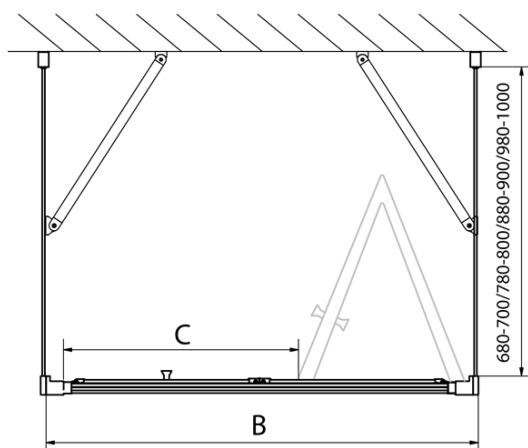

**EASY sprchový kout tri steny 1000x900mm,
skladacie dvere, L/P varianta, číre sklo**

Objednací kód: EL1910EL3315EL3315

Základné informácie

Značka: Polysan
Séria: EASY

Rozmery

Šírka: 1000 mm
Výška: 1900 mm
Hĺbka: 900 mm

Vlastnosti

Farba profilu: Chróm - Leštený hliník
Tvar: Trojstenné
Typ otvárania: Skladacie
Smer otvárania: Univerzálne
Šírka vstupu: 625 mm
Typ výplne: Číre sklo
Hrúbka skla: 6 mm
Vlastnosti: Rámové prevedenie
Hmotnosť / ks: 89.0 kg
Balenie: 5 ks
Záruka: 2 roky

Technický list

Type	EL1970	EL1980	EL1990	EL1910
B	686~726	786~826	886~926	986~1026
C	390	480	550	625