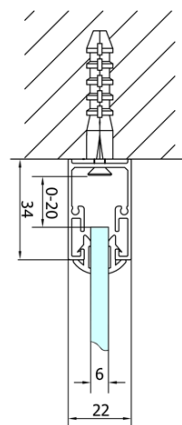

**EASY sprchový kout tri steny 1000x900mm,
skladacie dvere, L/P varianta, číre sklo**

Objednací kód: EL1910EL3315EL3315

Základné informácie

Značka: Polysan
Séria: EASY

Rozmery

Šírka: 1000 mm
Výška: 1900 mm
Hĺbka: 900 mm

Vlastnosti

Farba profilu: Chróm - Leštený hliník
Tvar: Trojstenné
Typ otvárania: Skladacie
Smer otvárania: Univerzálne
Šírka vstupu: 625 mm
Typ výplne: Číre sklo
Hrúbka skla: 6 mm
Vlastnosti: Rámové prevedenie
Hmotnosť / ks: 89.0 kg
Balenie: 5 ks
Záruka: 2 roky

Technický list

Type	EL1970	EL1980	EL1990	EL1910
B	686~726	786~826	886~926	986~1026
C	390	480	550	625