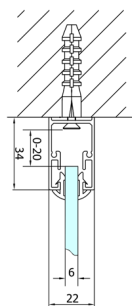

EASY sprchový kout tri steny 1000x900mm, skladacie dvere, L/P varianta, číre sklo

Objednací kód: EL1910EL3315EL3315

Rozmery

Šírka: 1000 mm

Výška: 1900 mm

Hĺbka: 900 mm

Vlastnosti

Záruka: 2 roky

Technický list

Type	EL1970	EL1980	EL1990	EL1910
B	686-726	786-826	886-926	986-1026
C	390	480	550	625