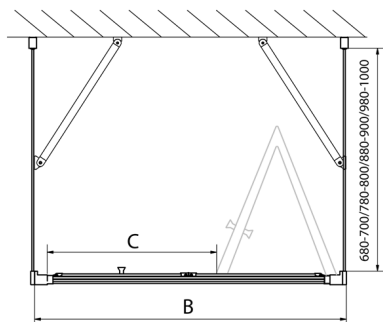

EASY sprchový kout tri steny 1000x900mm, skladacie dvere, L/P varianta, číre sklo

Objednací kód: EL1910EL3315EL3315

Rozmery

Šírka: 1000 mm

Výška: 1900 mm

Hĺbka: 900 mm

Vlastnosti

Záruka: 2 roky

Technický list

Type	EL1970	EL1980	EL1990	EL1910
B	686-726	786-826	886-926	986-1026
C	390	480	550	625