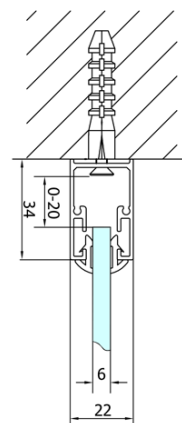

Hĺbka: 800 mm

Vlastnosti

Farba profilu: Chróm - Leštený hliník

Tvar: Trojstenné

Typ otvárania: Skladacie

Smer otvárania: Univerzálne

Šírka vstupu: 625 mm

Typ výplne: Číre sklo

Hrúbka skla: 6 mm

Vlastnosti: Rámové prevedenie

Hmotnosť / ks: 83.0 kg

Balenie: 5 ks

Záruka: 2 roky

EASY sprchový kout tri steny 1000x800mm,
skladacie dvere, L/P varianta, číre sklo

Technický list

Type	EL1970	EL1980	EL1990	EL1910
B	686~726	786~826	886~926	986~1026
C	390	480	550	625