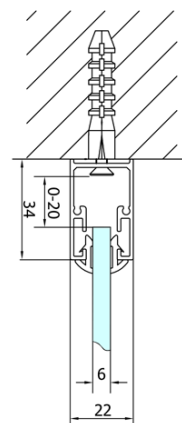

EASY sprchový kout tri steny 1000x800mm, skladacie dvere, L/P varianta, číre sklo

Objednací kód: EL1910EL3215EL3215

Základné informácie

Značka: Polysan
Séria: EASY

Rozmery

Šírka: 1000 mm
Výška: 1900 mm
Hĺbka: 800 mm

Vlastnosti

Farba profilu: Chróm - Leštený hliník
Tvar: Trojstenné
Typ otvárania: Skladacie
Smer otvárania: Univerzálne
Šírka vstupu: 625 mm
Typ výplne: Číre sklo
Hrúbka skla: 6 mm
Vlastnosti: Rámové prevedenie
Hmotnosť / ks: 83.0 kg
Balenie: 5 ks
Záruka: 2 roky

Technický list

Type	EL1970	EL1980	EL1990	EL1910
B	686~726	786~826	886~926	986~1026
C	390	480	550	625