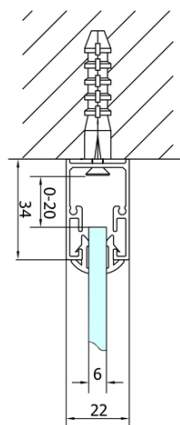

**EASY sprchový kout tri steny 1000x700mm,
skladacie dvere, L/P varianta, číre sklo**

Objednací kód: EL1910EL3115EL3115

Základné informácie

Značka: Polysan
Séria: EASY

Rozmery

Šírka: 1000 mm
Výška: 1900 mm
Hĺbka: 700 mm

Vlastnosti

Farba profilu: Chróm - Leštený hliník
Tvar: Trojstenné
Typ otvárania: Skladacie
Smer otvárania: Univerzálne
Šírka vstupu: 625 mm
Typ výplne: Číre sklo
Hrúbka skla: 6 mm
Vlastnosti: Rámové prevedenie
Hmotnosť / ks: 77.0 kg
Balenie: 5 ks
Záruka: 2 roky

Technický list

Type	EL1970	EL1980	EL1990	EL1910
B	686~726	786~826	886~926	986~1026
C	390	480	550	625