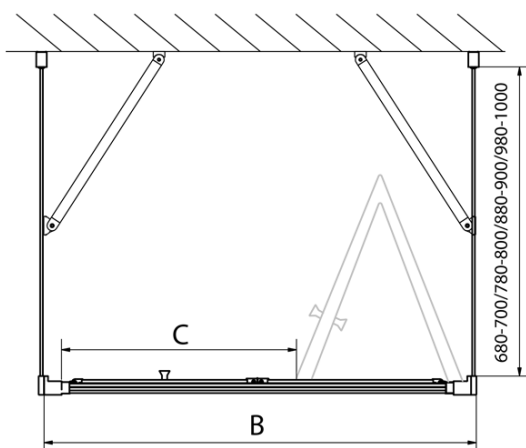

**EASY sprchový kout tri steny 1000x700mm,
skladacie dvere, L/P varianta, číre sklo**

Objednací kód: EL1910EL3115EL3115

Základné informácie

Značka: Polysan
Séria: EASY

Rozmery

Šírka: 1000 mm
Výška: 1900 mm
Hĺbka: 700 mm

Vlastnosti

Farba profilu: Chróm - Leštený hliník
Tvar: Trojstenné
Typ otvárania: Skladacie
Smer otvárania: Univerzálne
Šírka vstupu: 625 mm
Typ výplne: Číre sklo
Hrúbka skla: 6 mm
Vlastnosti: Rámové prevedenie
Hmotnosť / ks: 77.0 kg
Balenie: 5 ks
Záruka: 2 roky

Technický list

Type	EL1970	EL1980	EL1990	EL1910
B	686~726	786~826	886~926	986~1026
C	390	480	550	625