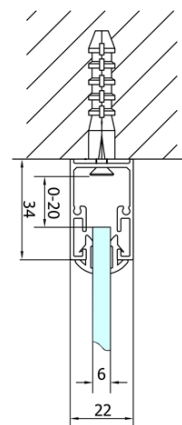

**EASY sprchový kout tri steny 1000x700mm,
skladacie dvere, L/P varianta, číre sklo**

Objednací kód: EL1910EL3115EL3115

Základné informácie

Značka: Polysan
Séria: EASY

Rozmery

Šírka: 1000 mm
Výška: 1900 mm
Hĺbka: 700 mm

Vlastnosti

Farba profilu: Chróm - Leštený hliník
Tvar: Trojstenné
Typ otvárania: Skladacie
Smer otvárania: Univerzálne
Šírka vstupu: 625 mm
Typ výplne: Číre sklo
Hrúbka skla: 6 mm
Vlastnosti: Rámové prevedenie
Hmotnosť / ks: 77.0 kg
Balenie: 5 ks
Záruka: 2 roky

Technický list

Type	EL1970	EL1980	EL1990	EL1910
B	686~726	786~826	886~926	986~1026
C	390	480	550	625