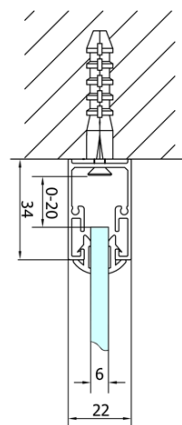

**Výška:** 1900 mm

**Hĺbka:** 700 mm

**Vlastnosti**

**Farba profilu:** Chróm - Leštený hliník

**Tvar:** Trojstenné

**Typ otvárania:** Skladacie

**Smer otvárania:** Univerzálne

**Šírka vstupu:** 625 mm

**Typ výplne:** Číre sklo

**Hrúbka skla:** 6 mm

**Vlastnosti:** Rámové prevedenie

**Hmotnosť / ks:** 77.0 kg

**Balenie:** 5 ks

**Záruka:** 2 roky

Technický list

Type	EL1970	EL1980	EL1990	EL1910
B	686~726	786~826	886~926	986~1026
C	390	480	550	625