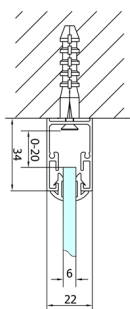

EASY sprchový kout tri steny 1000x700mm, skladacie dvere, L/P varianta, číre sklo

Objednací kód: EL1910EL3115EL3115

Rozmery

Šírka: 1000 mm
Výška: 1900 mm
Hĺbka: 700 mm

Vlastnosti

Záruka: 2 roky

Technický list

Type	EL1970	EL1980	EL1990	EL1910
B	686-726	786-826	886-926	986-1026
C	390	480	550	625