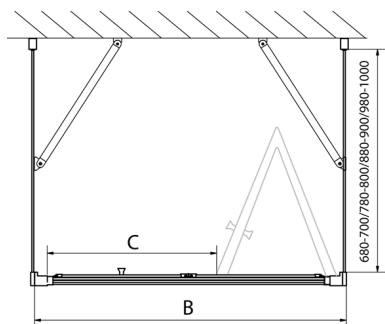

EASY sprchový kout tri steny 1000x700mm, skladacie dvere, L/P varianta, číre sklo

Objednací kód: EL1910EL3115EL3115

Rozmery

Šírka: 1000 mm
Výška: 1900 mm
Hĺbka: 700 mm

Vlastnosti

Záruka: 2 roky

Technický list

Type	EL1970	EL1980	EL1990	EL1910
B	686-726	786-826	886-926	986-1026
C	390	480	550	625