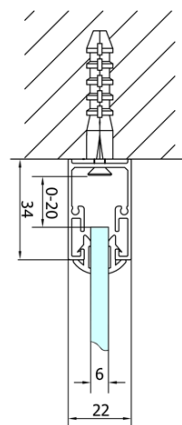

**EASY sprchový kout tri steny 900x1000mm,  
skladacie dvere, L/P varianta, číre sklo**

**Objednací kód:** EL1990EL3415EL3415

**Základné informácie**

**Značka:** Polysan  
**Séria:** EASY

**Rozmery**

**Šírka:** 900 mm  
**Výška:** 1900 mm  
**Hĺbka:** 1000 mm

**Vlastnosti**

**Farba profilu:** Chróm - Leštený hliník  
**Tvar:** Trojstenné  
**Typ otvárania:** Skladacie  
**Smer otvárania:** Univerzálne  
**Šírka vstupu:** 550 mm  
**Typ výplne:** Číre sklo  
**Hrúbka skla:** 6 mm  
**Vlastnosti:** Rámové prevedenie  
**Hmotnosť / ks:** 92.0 kg  
**Balenie:** 5 ks  
**Záruka:** 2 roky

Technický list

Type	EL1970	EL1980	EL1990	EL1910
B	686~726	786~826	886~926	986~1026
C	390	480	550	625