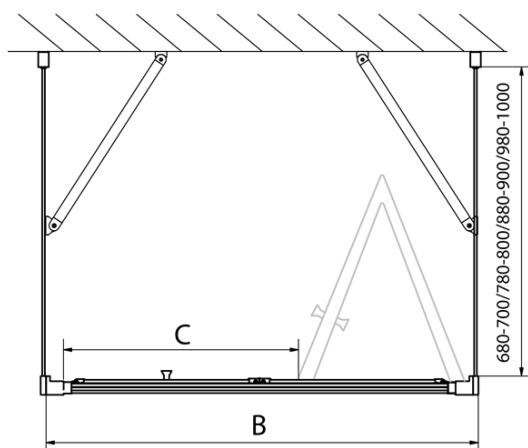

**EASY sprchový kout tri steny 900x1000mm,  
skladacie dvere, L/P varianta, číre sklo**

**Objednací kód:** EL1990EL3415EL3415

**Základné informácie**

**Značka:** Polysan  
**Séria:** EASY

**Rozmery**

**Šírka:** 900 mm  
**Výška:** 1900 mm  
**Hĺbka:** 1000 mm

**Vlastnosti**

**Farba profilu:** Chróm - Leštený hliník  
**Tvar:** Trojstenné  
**Typ otvárania:** Skladacie  
**Smer otvárania:** Univerzálne  
**Šírka vstupu:** 550 mm  
**Typ výplne:** Číre sklo  
**Hrúbka skla:** 6 mm  
**Vlastnosti:** Rámové prevedenie  
**Hmotnosť / ks:** 92.0 kg  
**Balenie:** 5 ks  
**Záruka:** 2 roky

Technický list

Type	EL1970	EL1980	EL1990	EL1910
B	686~726	786~826	886~926	986~1026
C	390	480	550	625