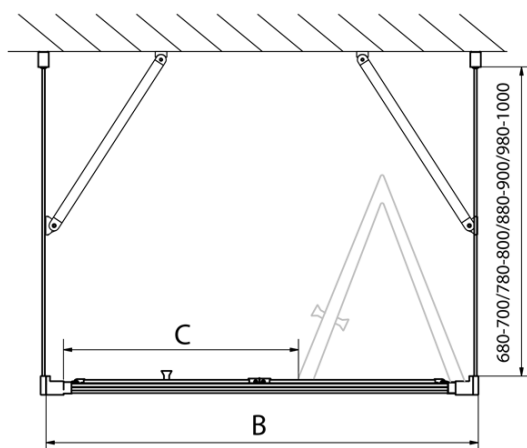

EASY sprchový kout tri steny 900x900mm, skladacie dvere, L/P varianta, číre sklo

Objednací kód: EL1990EL3315EL3315

Základné informácie

Značka: Polysan
Séria: EASY

Rozmery

Šírka: 900 mm
Výška: 1900 mm
Hĺbka: 900 mm

Vlastnosti

Farba profilu: Chróm - Leštený hliník
Tvar: Trojstenné
Typ otvárania: Skladacie
Smer otvárania: Univerzálne
Šírka vstupu: 550 mm
Typ výplne: Číre sklo
Hrúbka skla: 6 mm
Vlastnosti: Rámové prevedenie
Hmotnosť / ks: 86.0 kg
Balenie: 5 ks
Záruka: 2 roky

Technický list

Type	EL1970	EL1980	EL1990	EL1910
B	686~726	786~826	886~926	986~1026
C	390	480	550	625