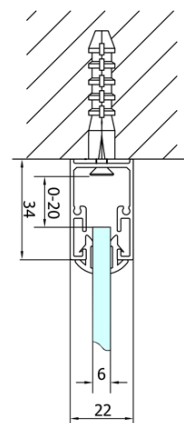

EASY sprchový kout tri steny 900x900mm, skladacie dvere, L/P varianta, číre sklo

Objednací kód: EL1990EL3315EL3315

Základné informácie

Značka: Polysan
Séria: EASY

Rozmery

Šírka: 900 mm
Výška: 1900 mm
Hĺbka: 900 mm

Vlastnosti

Farba profilu: Chróm - Leštený hliník
Tvar: Trojstenné
Typ otvárania: Skladacie
Smer otvárania: Univerzálne
Šírka vstupu: 550 mm
Typ výplne: Číre sklo
Hrúbka skla: 6 mm
Vlastnosti: Rámové prevedenie
Hmotnosť / ks: 86.0 kg
Balenie: 5 ks
Záruka: 2 roky

Technický list

Type	EL1970	EL1980	EL1990	EL1910
B	686~726	786~826	886~926	986~1026
C	390	480	550	625