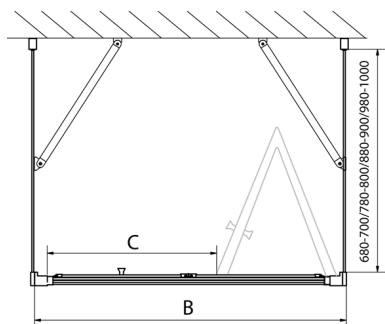

EASY sprchový kout tri steny 900x900mm, skladacie dvere, L/P varianta, číre sklo

Objednací kód: EL1990EL3315EL3315

Rozmery

Šírka: 900 mm
 Výška: 1900 mm
 Hĺbka: 900 mm

Vlastnosti

Záruka: 2 roky

Technický list

Type	EL1970	EL1980	EL1990	EL1910
B	686-726	786-826	886-926	986-1026
C	390	480	550	625