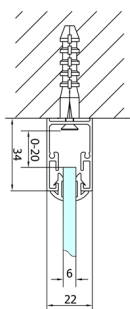

EASY sprchový kout tri steny 900x900mm, skladacie dvere, L/P varianta, číre sklo

Objednací kód: EL1990EL3315EL3315

Rozmery

Šírka: 900 mm
 Výška: 1900 mm
 Hĺbka: 900 mm

Vlastnosti

Záruka: 2 roky

Technický list

Type	EL1970	EL1980	EL1990	EL1910
B	686-726	786-826	886-926	986-1026
C	390	480	550	625