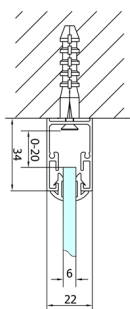

EASY sprchový kout tri steny 900x800mm, skladacie dvere, L/P varianta, číre sklo

Objednací kód: EL1990EL3215EL3215

Rozmery

Šírka: 900 mm
 Výška: 1900 mm
 Hĺbka: 800 mm

Vlastnosti

Záruka: 2 roky

Technický list

Type	EL1970	EL1980	EL1990	EL1910
B	686-726	786-826	886-926	986-1026
C	390	480	550	625