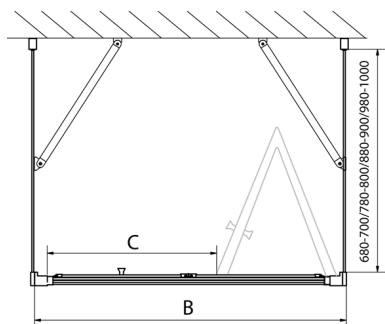

EASY sprchový kout tri steny 900x800mm, skladacie dvere, L/P varianta, číre sklo

Objednací kód: EL1990EL3215EL3215

Rozmery

Šírka: 900 mm
 Výška: 1900 mm
 Hĺbka: 800 mm

Vlastnosti

Záruka: 2 roky

Technický list

Type	EL1970	EL1980	EL1990	EL1910
B	686-726	786-826	886-926	986-1026
C	390	480	550	625