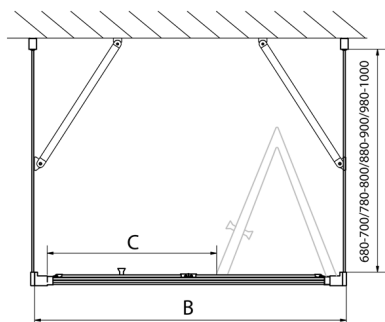

EASY sprchový kout tri steny 900x700mm, skladacie dvere, L/P varianta, číre sklo

Objednací kód: EL1990EL3115EL3115

Rozmery

Šírka: 900 mm
 Výška: 1900 mm
 Hĺbka: 700 mm

Vlastnosti

Záruka: 2 roky

Technický list

Type	EL1970	EL1980	EL1990	EL1910
B	686-726	786-826	886-926	986-1026
C	390	480	550	625