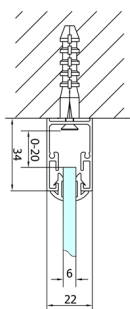

EASY sprchový kout tri steny 900x700mm, skladacie dvere, L/P varianta, číre sklo

Objednací kód: EL1990EL3115EL3115

Rozmery

Šírka: 900 mm
 Výška: 1900 mm
 Hĺbka: 700 mm

Vlastnosti

Záruka: 2 roky

Technický list

Type	EL1970	EL1980	EL1990	EL1910
B	686-726	786-826	886-926	986-1026
C	390	480	550	625