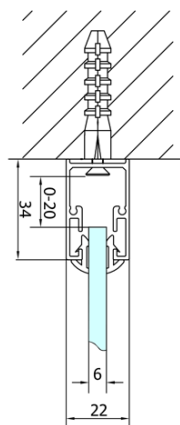

**Výška:** 1900 mm

**Hĺbka:** 1000 mm

**Vlastnosti**

**Farba profilu:** Chróm - Leštený hliník

**Tvar:** Trojstenné

**Typ otvárania:** Skladacie

**Smer otvárania:** Univerzálne

**Šírka vstupu:** 480 mm

**Typ výplne:** Číre sklo

**Hrúbka skla:** 6 mm

**Vlastnosti:** Rámové prevedenie

**Hmotnosť / ks:** 89.0 kg

**Balenie:** 5 ks

**Záruka:** 2 roky

Technický list

Type	EL1970	EL1980	EL1990	EL1910
B	686~726	786~826	886~926	986~1026
C	390	480	550	625