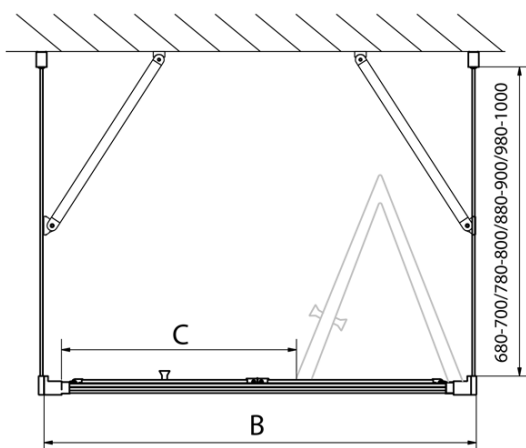

**Výška:** 1900 mm

**Hĺbka:** 1000 mm

**Vlastnosti**

**Farba profilu:** Chróm - Leštený hliník

**Tvar:** Trojstenné

**Typ otvárania:** Skladacie

**Smer otvárania:** Univerzálne

**Šírka vstupu:** 480 mm

**Typ výplne:** Číre sklo

**Hrúbka skla:** 6 mm

**Vlastnosti:** Rámové prevedenie

**Hmotnosť / ks:** 89.0 kg

**Balenie:** 5 ks

**Záruka:** 2 roky

Technický list

Type	EL1970	EL1980	EL1990	EL1910
B	686~726	786~826	886~926	986~1026
C	390	480	550	625