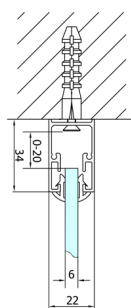

EASY sprchový kout tri steny 800x1000mm, skladacie dvere, L/P varianta, číre sklo

Objednací kód: EL1980EL3415EL3415

Rozmery

Šírka: 800 mm
 Výška: 1900 mm
 Hĺbka: 1000 mm

Vlastnosti

Záruka: 2 roky

Technický list

Type	EL1970	EL1980	EL1990	EL1910
B	686-726	786-826	886-926	986-1026
C	390	480	550	625