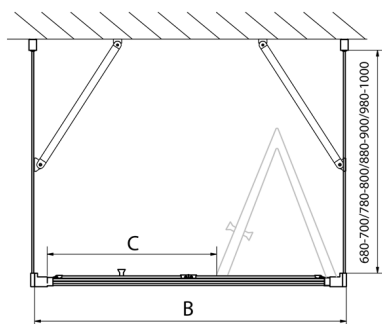

EASY sprchový kout tri steny 800x1000mm, skladacie dvere, L/P varianta, číre sklo

Objednací kód: EL1980EL3415EL3415

Rozmery

Šírka: 800 mm
 Výška: 1900 mm
 Hĺbka: 1000 mm

Vlastnosti

Záruka: 2 roky

Technický list

Type	EL1970	EL1980	EL1990	EL1910
B	686-726	786-826	886-926	986-1026
C	390	480	550	625