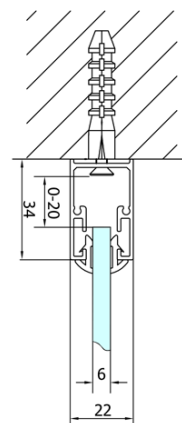

EASY sprchový kout tri steny 800x900mm, skladacie dvere, L/P varianta, číre sklo

Objednací kód: EL1980EL3315EL3315

Základné informácie

Značka: Polysan
Séria: EASY

Rozmery

Šírka: 800 mm
Výška: 1900 mm
Hĺbka: 900 mm

Vlastnosti

Farba profilu: Chróm - Leštený hliník
Tvar: Trojstenné
Typ otvárania: Skladacie
Smer otvárania: Univerzálne
Šírka vstupu: 480 mm
Typ výplne: Číre sklo
Hrúbka skla: 6 mm
Vlastnosti: Rámové prevedenie
Hmotnosť / ks: 83.0 kg
Balenie: 5 ks
Záruka: 2 roky

Technický list

Type	EL1970	EL1980	EL1990	EL1910
B	686~726	786~826	886~926	986~1026
C	390	480	550	625