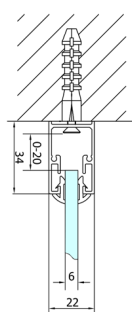

## Rozmery

Šírka: 800 mm  
 Výška: 1900 mm  
 Hĺbka: 900 mm

## Technický list

Type	EL1970	EL1980	EL1990	EL1910
B	686-726	786-826	886-926	986-1026
C	390	480	550	625