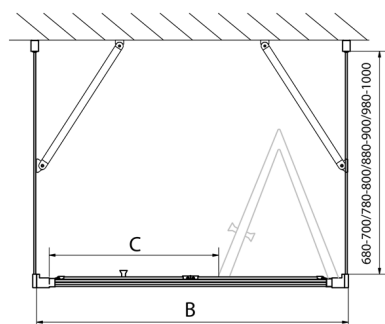

Technický list

Type	EL1970	EL1980	EL1990	EL1910
B	686-726	786-826	886-926	986-1026
C	390	480	550	625