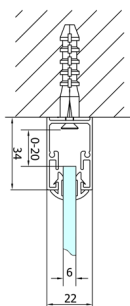

EASY sprchový kout tri steny 800x800mm, skladacie dvere, L/P varianta, číre sklo

Objednací kód: EL1980EL3215EL3215

Rozmery

Šírka: 800 mm
 Výška: 1900 mm
 Hĺbka: 800 mm

Vlastnosti

Záruka: 2 roky

Technický list

Type	EL1970	EL1980	EL1990	EL1910
B	686-726	786-826	886-926	986-1026
C	390	480	550	625