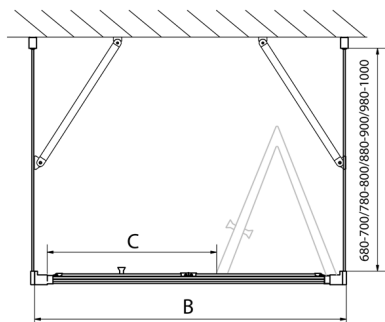

EASY sprchový kout tri steny 800x800mm, skladacie dvere, L/P varianta, číre sklo

Objednací kód: EL1980EL3215EL3215

Rozmery

Šírka: 800 mm
 Výška: 1900 mm
 Hĺbka: 800 mm

Vlastnosti

Záruka: 2 roky

Technický list

Type	EL1970	EL1980	EL1990	EL1910
B	686-726	786-826	886-926	986-1026
C	390	480	550	625