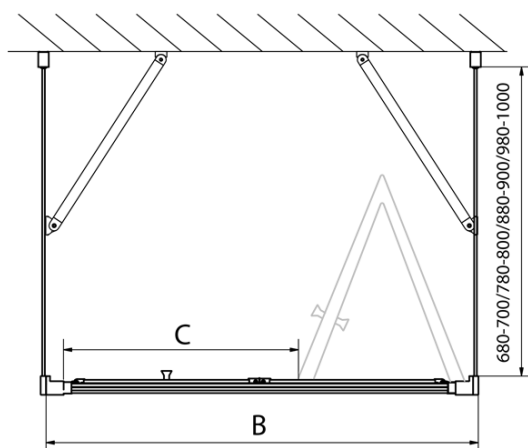

EASY sprchový kout tri steny 800x700mm, skladacie dvere, L/P varianta, číre sklo

Objednací kód: EL1980EL3115EL3115

Základné informácie

Značka: Polysan
Séria: EASY

Rozmery

Šírka: 800 mm
Výška: 1900 mm
Hĺbka: 700 mm

Vlastnosti

Farba profilu: Chróm - Leštený hliník
Tvar: Trojstenné
Typ otvárania: Skladacie
Smer otvárania: Univerzálne
Šírka vstupu: 480 mm
Typ výplne: Číre sklo
Hrúbka skla: 6 mm
Vlastnosti: Rámové prevedenie
Hmotnosť / ks: 71.0 kg
Balenie: 5 ks
Záruka: 2 roky

Technický list

Type	EL1970	EL1980	EL1990	EL1910
B	686~726	786~826	886~926	986~1026
C	390	480	550	625