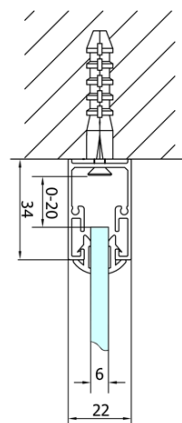

EASY sprchový kout tri steny 800x700mm, skladacie dvere, L/P varianta, číre sklo

Objednací kód: EL1980EL3115EL3115

Základné informácie

Značka: Polysan
Séria: EASY

Rozmery

Šírka: 800 mm
Výška: 1900 mm
Hĺbka: 700 mm

Vlastnosti

Farba profilu: Chróm - Leštený hliník
Tvar: Trojstenné
Typ otvárania: Skladacie
Smer otvárania: Univerzálne
Šírka vstupu: 480 mm
Typ výplne: Číre sklo
Hrúbka skla: 6 mm
Vlastnosti: Rámové prevedenie
Hmotnosť / ks: 71.0 kg
Balenie: 5 ks
Záruka: 2 roky

Technický list

Type	EL1970	EL1980	EL1990	EL1910
B	686~726	786~826	886~926	986~1026
C	390	480	550	625