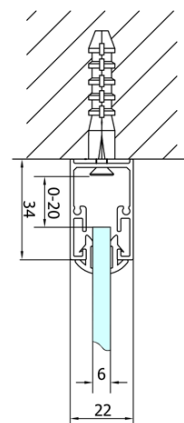

## Rozmery

Šírka: 800 mm  
Výška: 1900 mm  
Hĺbka: 700 mm

## Vlastnosti

Farba profilu: Chróm - Leštený hliník  
Tvar: Trojstenné  
Typ otvárania: Skladacie  
Smer otvárania: Univerzálne  
Šírka vstupu: 480 mm  
Typ výplne: Číre sklo  
Hrúbka skla: 6 mm  
Vlastnosti: Rámové prevedenie  
Hmotnosť / ks: 71.0 kg  
Balenie: 5 ks  
Záruka: 2 roky

Technický list

Type	EL1970	EL1980	EL1990	EL1910
B	686~726	786~826	886~926	986~1026
C	390	480	550	625