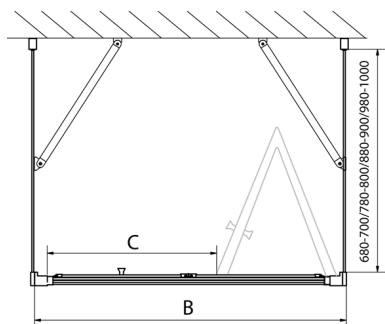

EASY sprchový kout tri steny 800x700mm, skladacie dvere, L/P varianta, číre sklo

Objednací kód: EL1980EL3115EL3115

Rozmery

Šírka: 800 mm
 Výška: 1900 mm
 Hĺbka: 700 mm

Vlastnosti

Záruka: 2 roky

Technický list

Type	EL1970	EL1980	EL1990	EL1910
B	686-726	786-826	886-926	986-1026
C	390	480	550	625