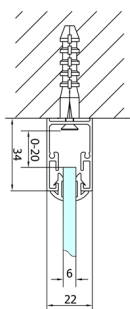

EASY sprchový kout tri steny 800x700mm, skladacie dvere, L/P varianta, číre sklo

Objednací kód: EL1980EL3115EL3115

Rozmery

Šírka: 800 mm
 Výška: 1900 mm
 Hĺbka: 700 mm

Vlastnosti

Záruka: 2 roky

Technický list

Type	EL1970	EL1980	EL1990	EL1910
B	686-726	786-826	886-926	986-1026
C	390	480	550	625