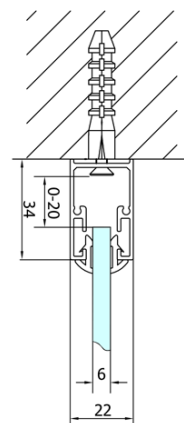

Hĺbka: 1000 mm

Vlastnosti

Farba profilu: Chróm - Leštený hliník

Tvar: Trojstenné

Typ otvárania: Skladacie

Smer otvárania: Univerzálne

Šírka vstupu: 390 mm

Typ výplne: Číre sklo

Hrúbka skla: 6 mm

Vlastnosti: Rámové prevedenie

Hmotnosť / ks: 86.0 kg

Balenie: 5 ks

Záruka: 2 roky

Technický list

Type	EL1970	EL1980	EL1990	EL1910
B	686~726	786~826	886~926	986~1026
C	390	480	550	625