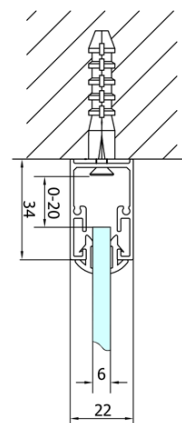

Hĺbka: 1000 mm

Vlastnosti

Farba profilu: Chróm - Leštený hliník

Tvar: Trojstenné

Typ otvárania: Skladacie

Smer otvárania: Univerzálne

Šírka vstupu: 390 mm

Typ výplne: Číre sklo

Hrúbka skla: 6 mm

Vlastnosti: Rámové prevedenie

Hmotnosť / ks: 86.0 kg

Balenie: 5 ks

Záruka: 2 roky

Technický list

Type	EL1970	EL1980	EL1990	EL1910
B	686~726	786~826	886~926	986~1026
C	390	480	550	625