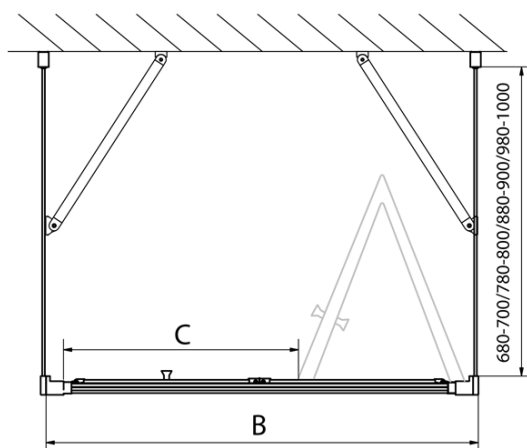

Hĺbka: 1000 mm

Vlastnosti

Farba profilu: Chróm - Leštený hliník

Tvar: Trojstenné

Typ otvárania: Skladacie

Smer otvárania: Univerzálne

Šírka vstupu: 390 mm

Typ výplne: Číre sklo

Hrúbka skla: 6 mm

Vlastnosti: Rámové prevedenie

Hmotnosť / ks: 86.0 kg

Balenie: 5 ks

Záruka: 2 roky

Technický list

Type	EL1970	EL1980	EL1990	EL1910
B	686~726	786~826	886~926	986~1026
C	390	480	550	625