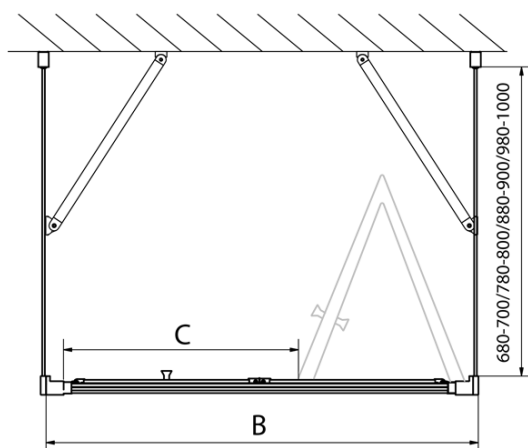

EASY sprchový kout tri steny 700x900mm, skladacie dvere, L/P varianta, číre sklo

Objednací kód: EL1970EL3315EL3315

Základné informácie

Značka: Polysan
Séria: EASY

Rozmery

Šírka: 700 mm
Výška: 1900 mm
Hĺbka: 900 mm

Vlastnosti

Farba profilu: Chróm - Leštený hliník
Tvar: Trojstenné
Typ otvárania: Skladacie
Smer otvárania: Univerzálne
Šírka vstupu: 390 mm
Typ výplne: Číre sklo
Hrúbka skla: 6 mm
Vlastnosti: Rámové prevedenie
Hmotnosť / ks: 80.0 kg
Balenie: 5 ks
Záruka: 2 roky

Technický list

Type	EL1970	EL1980	EL1990	EL1910
B	686~726	786~826	886~926	986~1026
C	390	480	550	625