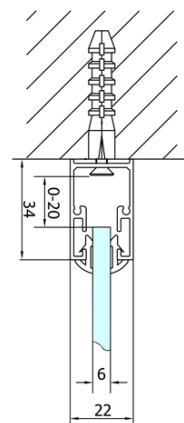

## Rozmery

Šírka: 700 mm  
Výška: 1900 mm  
Hĺbka: 900 mm

## Vlastnosti

Farba profilu: Chróm - Leštený hliník  
Tvar: Trojstenné  
Typ otvárania: Skladacie  
Smer otvárania: Univerzálne  
Šírka vstupu: 390 mm  
Typ výplne: Číre sklo  
Hrúbka skla: 6 mm  
Vlastnosti: Rámové prevedenie  
Hmotnosť / ks: 80.0 kg  
Balenie: 5 ks  
Záruka: 2 roky

Technický list

Type	EL1970	EL1980	EL1990	EL1910
B	686~726	786~826	886~926	986~1026
C	390	480	550	625