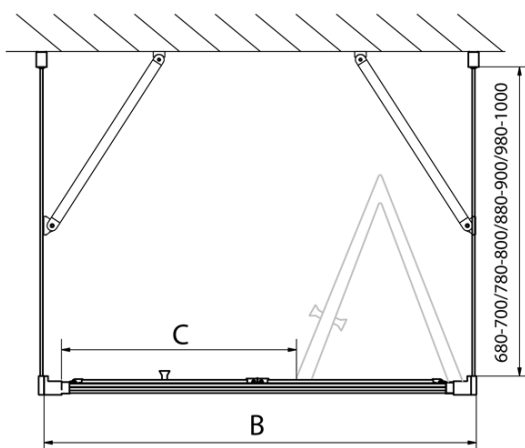

EASY sprchový kout tri steny 700x900mm, skladacie dvere, L/P varianta, číre sklo

Objednací kód: EL1970EL3315EL3315

Základné informácie

Značka: Polysan
Séria: EASY

Rozmery

Šírka: 700 mm
Výška: 1900 mm
Hĺbka: 900 mm

Vlastnosti

Farba profilu: Chróm - Leštený hliník
Tvar: Trojstenné
Typ otvárania: Skladacie
Smer otvárania: Univerzálne
Šírka vstupu: 390 mm
Typ výplne: Číre sklo
Hrúbka skla: 6 mm
Vlastnosti: Rámové prevedenie
Hmotnosť / ks: 80.0 kg
Balenie: 5 ks
Záruka: 2 roky

Technický list

Type	EL1970	EL1980	EL1990	EL1910
B	686~726	786~826	886~926	986~1026
C	390	480	550	625