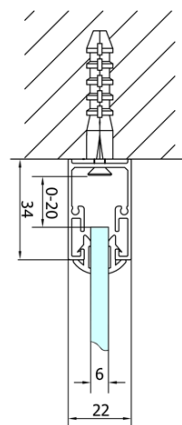

EASY sprchový kout tri steny 700x900mm, skladacie dvere, L/P varianta, číre sklo

Objednací kód: EL1970EL3315EL3315

Základné informácie

Značka: Polysan
Séria: EASY

Rozmery

Šírka: 700 mm
Výška: 1900 mm
Hĺbka: 900 mm

Vlastnosti

Farba profilu: Chróm - Leštený hliník
Tvar: Trojstenné
Typ otvárania: Skladacie
Smer otvárania: Univerzálne
Šírka vstupu: 390 mm
Typ výplne: Číre sklo
Hrúbka skla: 6 mm
Vlastnosti: Rámové prevedenie
Hmotnosť / ks: 80.0 kg
Balenie: 5 ks
Záruka: 2 roky

Technický list

Type	EL1970	EL1980	EL1990	EL1910
B	686~726	786~826	886~926	986~1026
C	390	480	550	625