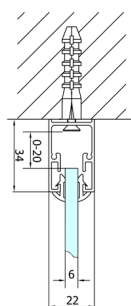

EASY sprchový kout tri steny 700x900mm, skladacie dvere, L/P varianta, číre sklo

Objednací kód: EL1970EL3315EL3315

Rozmery

Šírka: 700 mm
 Výška: 1900 mm
 Hĺbka: 900 mm

Vlastnosti

Záruka: 2 roky

Technický list

Type	EL1970	EL1980	EL1990	EL1910
B	686-726	786-826	886-926	986-1026
C	390	480	550	625