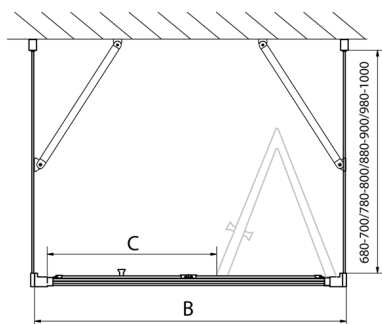

EASY sprchový kout tri steny 700x900mm, skladacie dvere, L/P varianta, číre sklo

Objednací kód: EL1970EL3315EL3315

Rozmery

Šírka: 700 mm
 Výška: 1900 mm
 Hĺbka: 900 mm

Vlastnosti

Záruka: 2 roky

Technický list

Type	EL1970	EL1980	EL1990	EL1910
B	686-726	786-826	886-926	986-1026
C	390	480	550	625