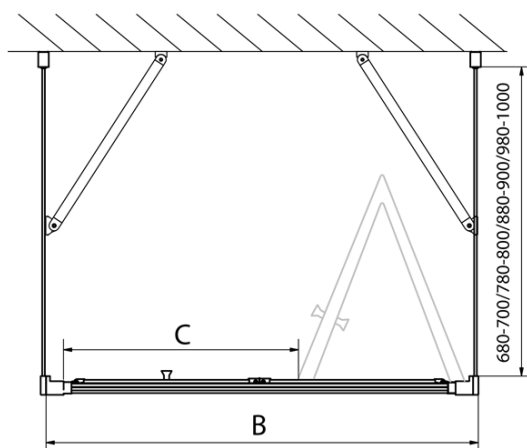

EASY sprchový kout tri steny 700x800mm, skladacie dvere, L/P varianta, číre sklo

Objednací kód: EL1970EL3215EL3215

Základné informácie

Značka: Polysan
Séria: EASY

Rozmery

Šírka: 700 mm
Výška: 1900 mm
Hĺbka: 800 mm

Vlastnosti

Farba profilu: Chróm - Leštený hliník
Tvar: Trojstenné
Typ otvárania: Skladacie
Smer otvárania: Univerzálne
Šírka vstupu: 390 mm
Typ výplne: Číre sklo
Hrúbka skla: 6 mm
Vlastnosti: Rámové prevedenie
Hmotnosť / ks: 74.0 kg
Balenie: 5 ks
Záruka: 2 roky

Technický list

Type	EL1970	EL1980	EL1990	EL1910
B	686~726	786~826	886~926	986~1026
C	390	480	550	625