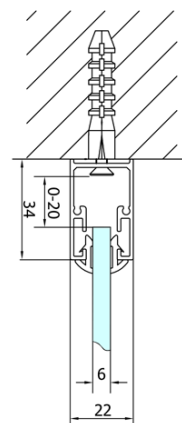

EASY sprchový kout tri steny 700x800mm, skladacie dvere, L/P varianta, číre sklo

Objednací kód: EL1970EL3215EL3215

Základné informácie

Značka: Polysan
Séria: EASY

Rozmery

Šírka: 700 mm
Výška: 1900 mm
Hĺbka: 800 mm

Vlastnosti

Farba profilu: Chróm - Leštený hliník
Tvar: Trojstenné
Typ otvárania: Skladacie
Smer otvárania: Univerzálne
Šírka vstupu: 390 mm
Typ výplne: Číre sklo
Hrúbka skla: 6 mm
Vlastnosti: Rámové prevedenie
Hmotnosť / ks: 74.0 kg
Balenie: 5 ks
Záruka: 2 roky

Technický list

Type	EL1970	EL1980	EL1990	EL1910
B	686~726	786~826	886~926	986~1026
C	390	480	550	625