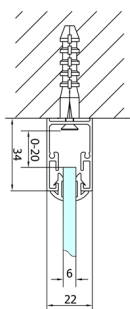

EASY sprchový kout tri steny 700x800mm, skladacie dvere, L/P varianta, číre sklo

Objednací kód: EL1970EL3215EL3215

Rozmery

Šírka: 700 mm
 Výška: 1900 mm
 Hĺbka: 800 mm

Vlastnosti

Záruka: 2 roky

Technický list

Type	EL1970	EL1980	EL1990	EL1910
B	686-726	786-826	886-926	986-1026
C	390	480	550	625