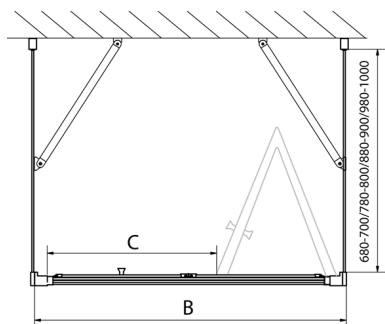

EASY sprchový kout tri steny 700x800mm, skladacie dvere, L/P varianta, číre sklo

Objednací kód: EL1970EL3215EL3215

Rozmery

Šírka: 700 mm
 Výška: 1900 mm
 Hĺbka: 800 mm

Vlastnosti

Záruka: 2 roky

Technický list

Type	EL1970	EL1980	EL1990	EL1910
B	686-726	786-826	886-926	986-1026
C	390	480	550	625