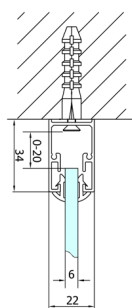

### Rozmery

Šírka: 700 mm  
 Výška: 1900 mm  
 Hĺbka: 700 mm

## Technický list

Type	EL1970	EL1980	EL1990	EL1910
B	686-726	786-826	886-926	986-1026
C	390	480	550	625