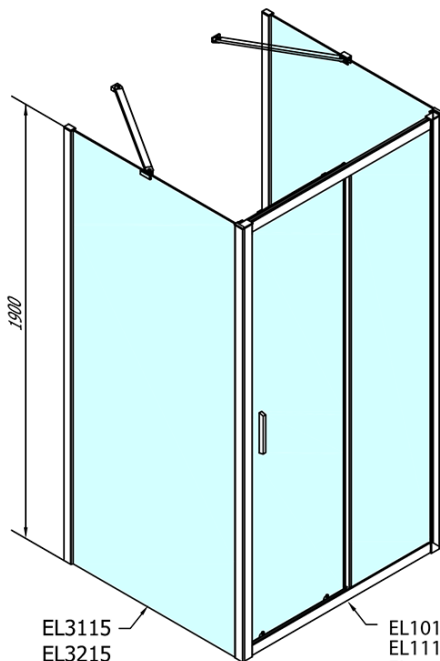

EASY sprchový kout tri steny 1600x1000mm, L/P varianta, číre sklo

Objednací kód: EL1815EL3415EL3415

Základné informácie

Značka: Polysan

Séria: EASY

Rozmery

Šírka: 1600 mm

Výška: 1900 mm

Hĺbka: 1000 mm

Vlastnosti

Farba profilu: Chróm - Leštený hliník

Tvar: Trojstenné

Typ otvárania: Posuvné

Smer otvárania: Univerzálne

Šírka vstupu: 680 mm

Typ výplne: Číre sklo

Hrúbka skla: 6 mm

Vlastnosti: Rámové prevedenie

Hmotnosť / ks: 112.0 kg

Balenie: 5 ks

Záruka: 2 roky

**EASY sprchový kout tři steny 1600x1000mm, L/P
varianta, číre sklo**

Technický list

EL1015L
EL1115L
EL1215L
EL1315L
EL1415L
EL1515L
EL1815L

EL3115
EL3215
EL3315
EL3415

EL3115
EL3215
EL3315
EL3415

EL1015R
EL1115R
EL1215R
EL1315R
EL1415R
EL1515R
EL1815R

	B
EL3115	680-700
EL3215	780-800
EL3315	880-900
EL3415	980-1000

	A	C	D
EL1015	990-1030	470	400
EL1115	1090-1130	500	430
EL1215	1190-1230	530	480
EL1315	1290-1330	590	530
EL1415	1390-1430	640	580
EL1515	1490-1530	690	630
EL1815	1590-1630	740	680